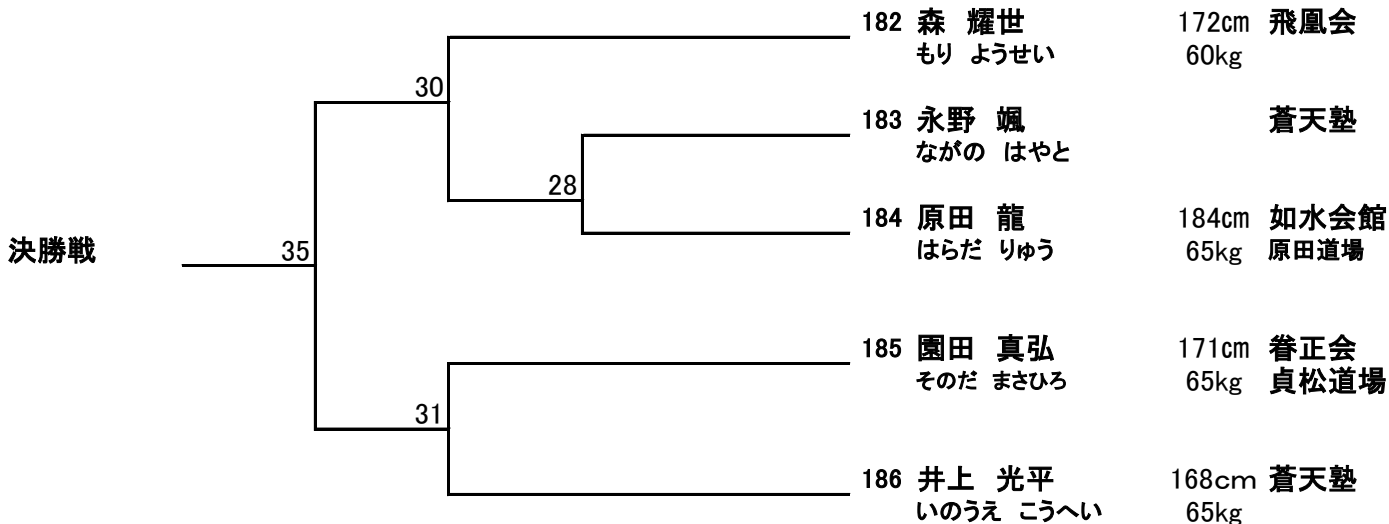

3位決定戦

26	[]
	[]

Mコート

一般上級の部

①70kg未満

(3位迄・敢闘賞表彰)

3位決定戦

Mコート