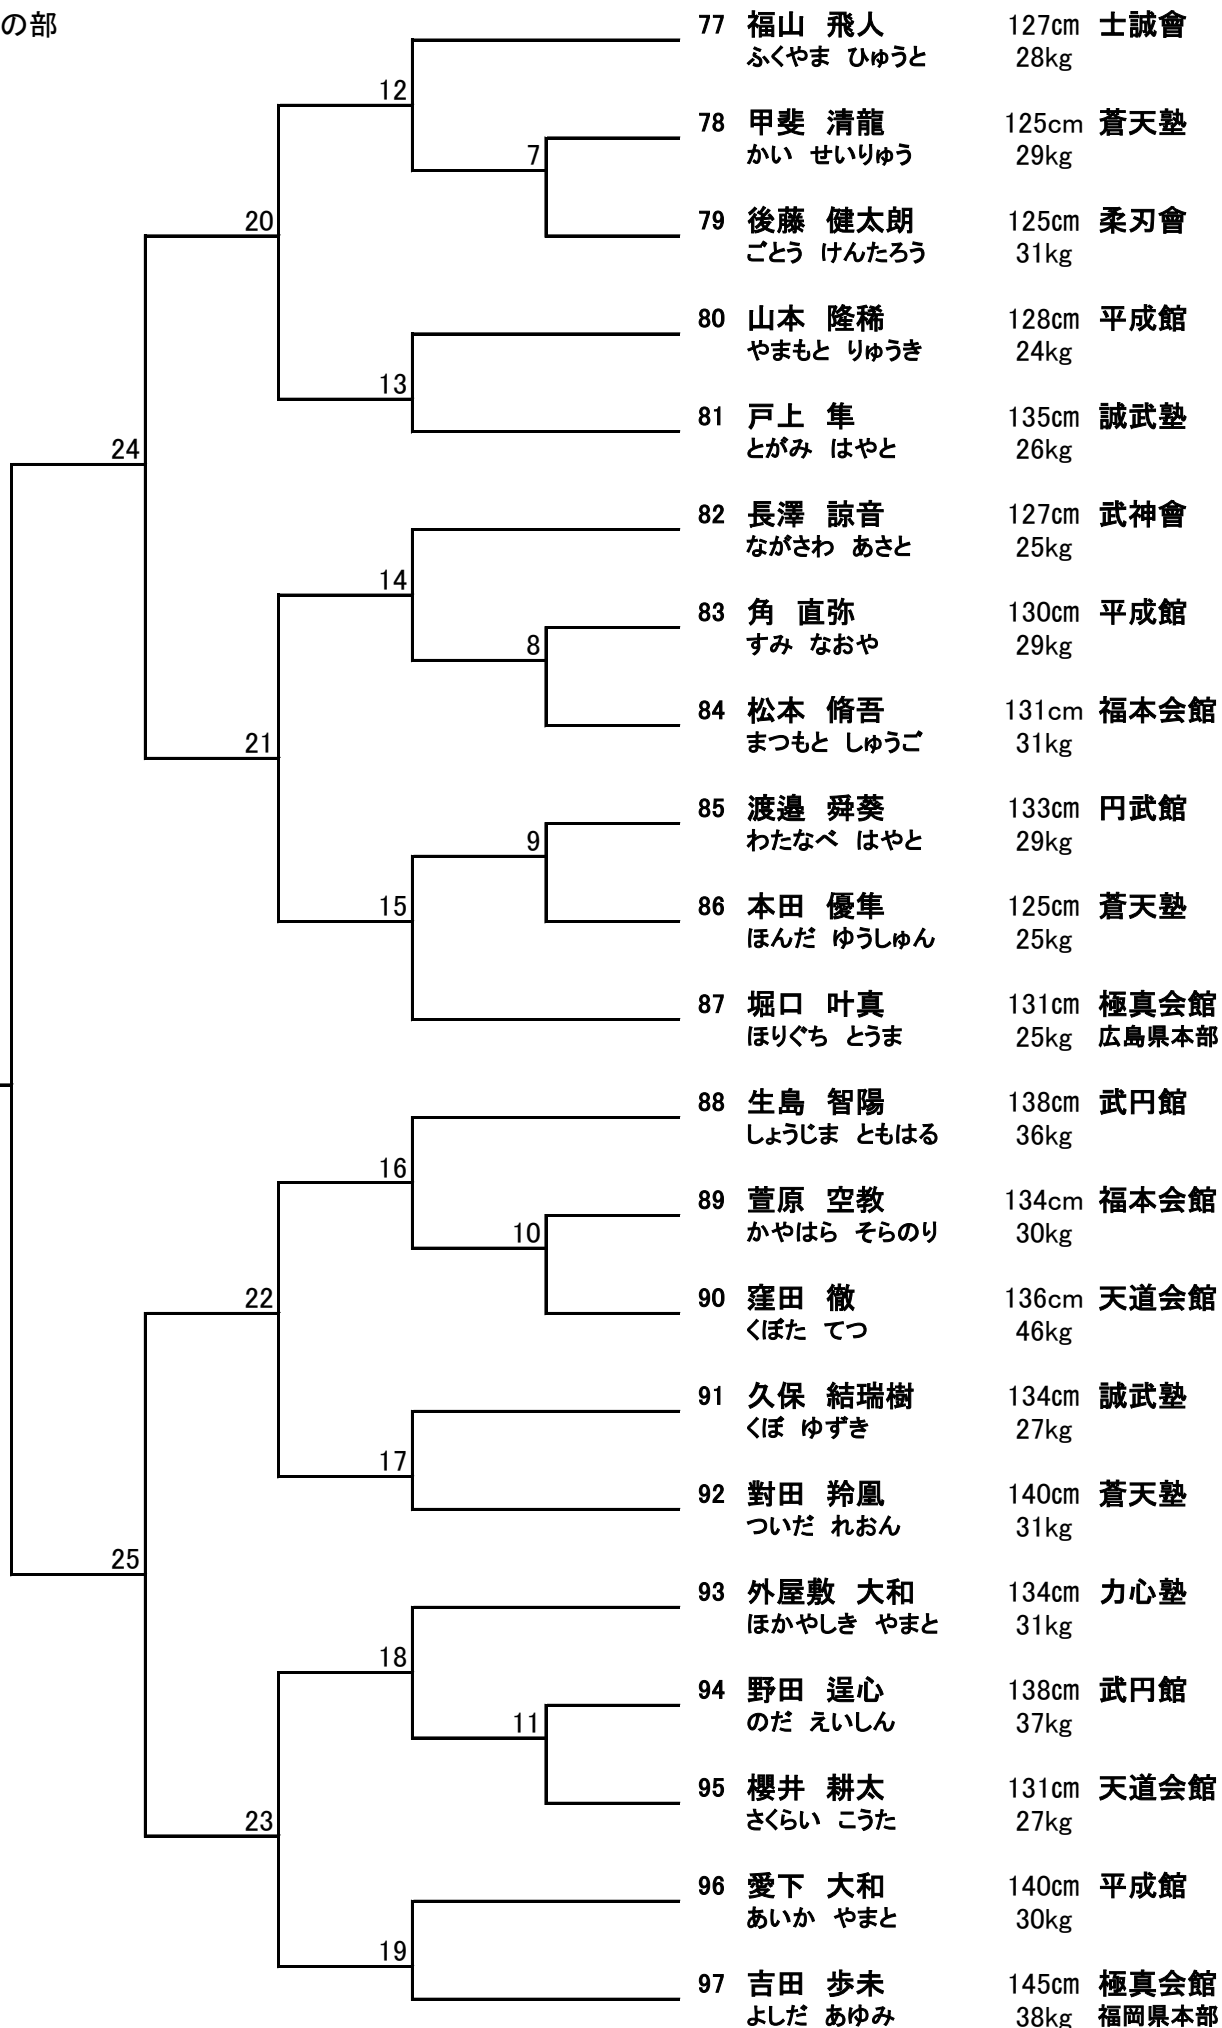

Mコート

小学4年男子の部

①初・中級

(3位迄表彰)

決勝戦 26

Mコート

小学4年男子の部

②上級

(準優勝迄表彰)

順位	選手名	身長	体重	所属
28	98 堤 翔和 つつみ とわ	129cm	27kg	士誠會
27	99 三代 統太 みしろ とうた	135cm	34kg	拳狼會
	100 安部 陽人 あべ はると	128cm	27kg	天翔塾

Mコート

小学4年女子の部

(準優勝迄表彰)

順位	選手名	身長	体重	所属
29	101 山本 千里 やまもと ちさと	131cm	27kg	天道会館
30	102 木下 璃珠 きのした りず	143cm	31kg	福本会館
	103 山本 百香 やまもと ももか	138cm	29kg	福本会館
	104 シルシーリケス しみるーしーりくれす	148cm	48kg	円武館

Aコート

小学5年男子の部

①初・中級

(3位迄表彰)

順位	選手名	身長	体重	所属
2	105 安倍 絆喜 あべ きづな	135cm	26kg	誠武塾
3	106 福山 勇飛 ふくやま ゆうひ	133cm	29kg	士誠會
4	107 高柳 陽斗 たかやなぎ はると	148cm	48kg	極真会館 福岡県本部
5	108 中本 力翔 なかもと りと	139cm	34kg	平成館
6	109 福本 稀央 ふくもと まひろ	143cm	47kg	福本会館
7	110 文 詩音 むん しおん	144cm	36kg	養心會
	111 植村 迅翔 うえむら はやと	140cm	42kg	圈替會 本部
	112 田島 倅平 たじま こうへい	152cm	68kg	坂田道場
	113 藤野 創志 ふじの そうし	150cm	56kg	極真会館 広島県本部