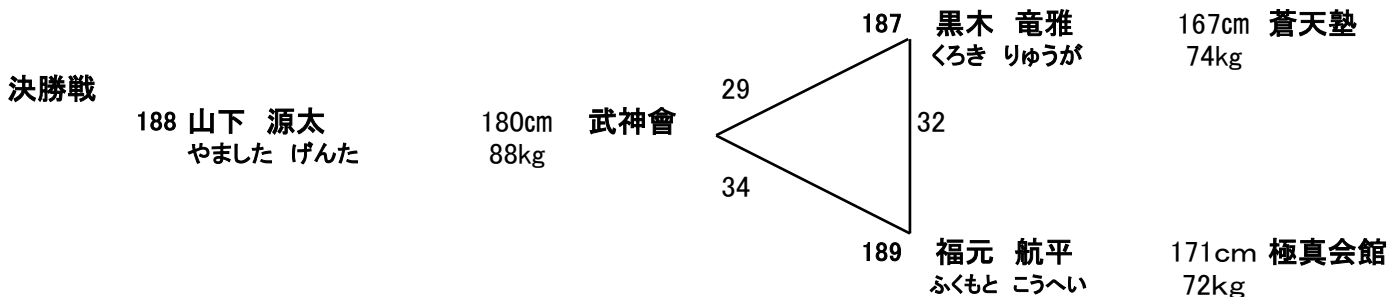

Mコート

一般上級の部

②70kg以上

(準優勝迄・敢闘賞表彰)